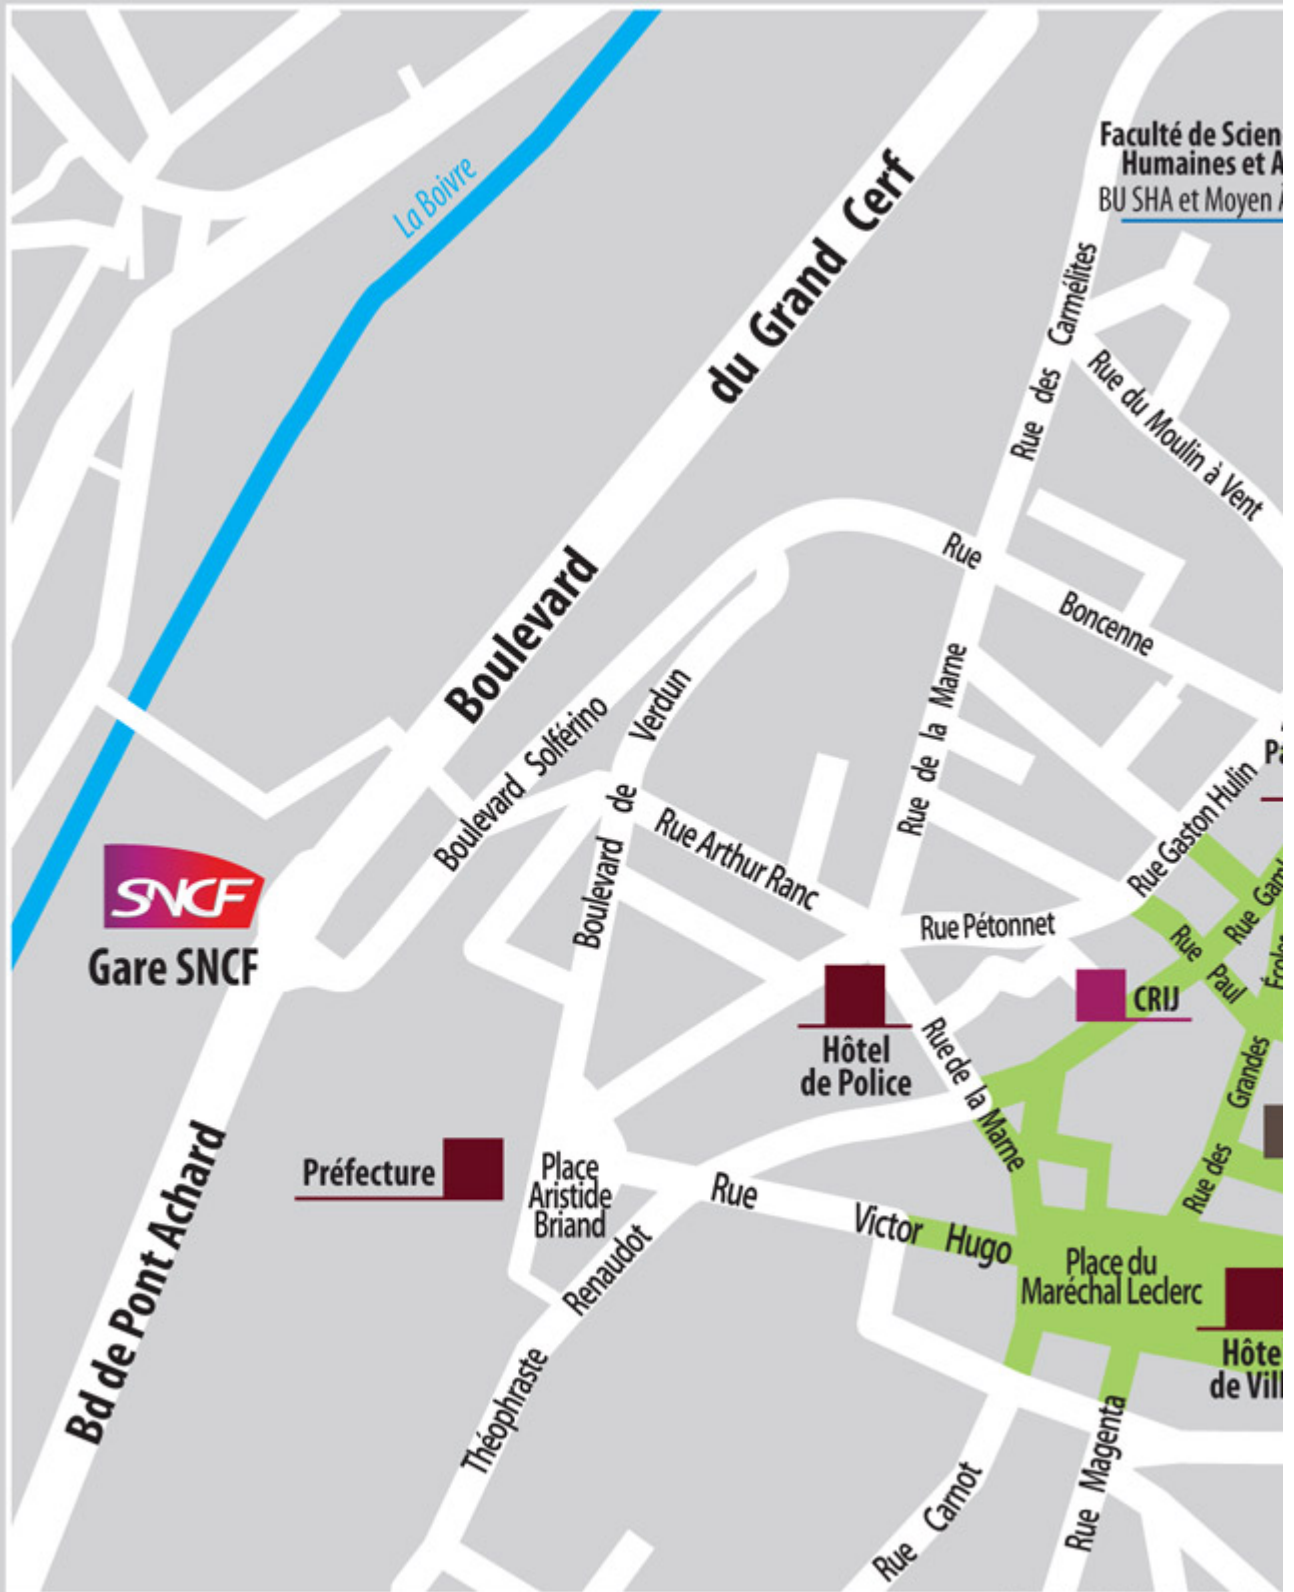

➤ POITIERS CENTRE-VILLE