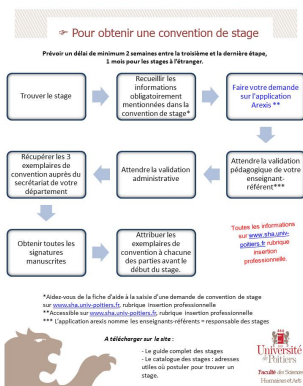

A télécharger

Guide des stages 2015-2016 (démarches, réglementation, etc.)

[PDF - 1 Mo] [

<http://sha.univ-poitiers.fr/servlet/com.univ.collaboratif.util.LectureFichiergw?ID_FICHER=1326273237531&ID_FICHE=6374>]

Fiche d'aide à la saisie pour une demande de stage avec AREXIS

[PDF - 150 Ko] [

<http://sha.univ-poitiers.fr/servlet/com.univ.collaboratif.util.LectureFichiergw?ID_FICHER=1326273342674&ID_FICHE=6374>]

Procédure stage

[PDF - 879 Ko] [

<http://sha.univ-poitiers.fr/servlet/com.univ.collaboratif.util.LectureFichiergw?ID_FICHER=1326273237491&ID_FICHE=6374>]

[Haut de page](#) [#top]

[Menu principal](#) :