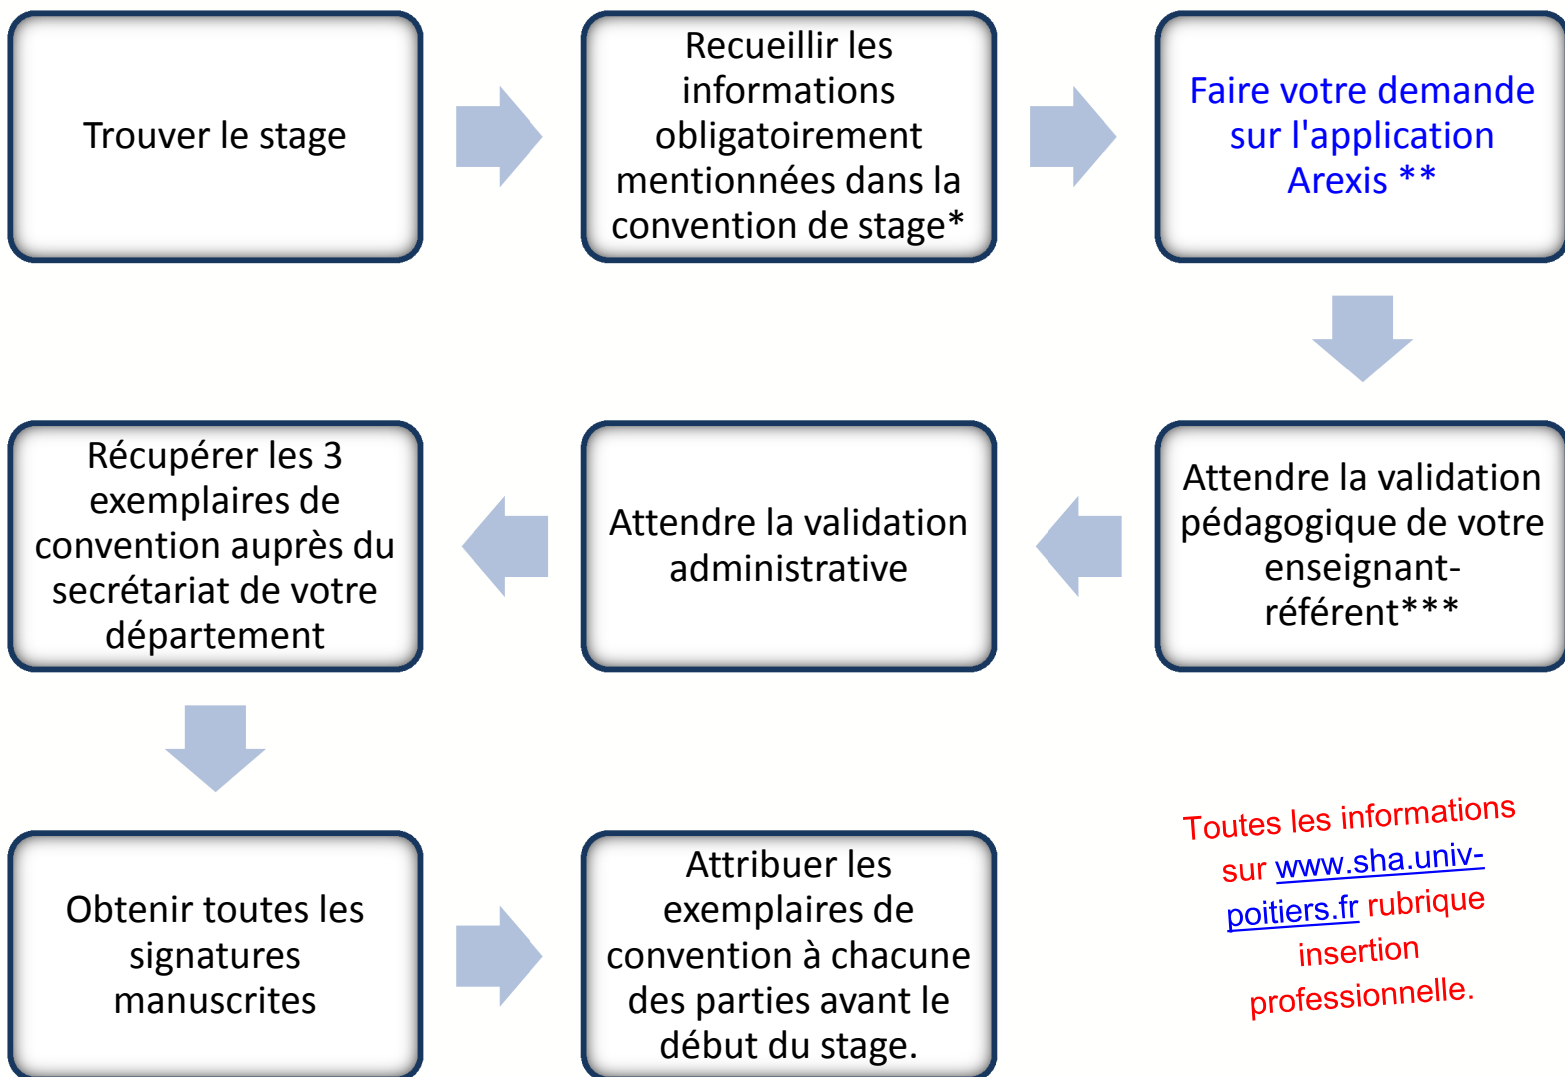

👉 Pour obtenir une convention de stage

Prévoir un délai de minimum 2 semaines entre la troisième et la dernière étape,
1 mois pour les stages à l'étranger.

Toutes les informations
sur www.sha.univ-poitiers.fr rubrique
insertion
professionnelle.